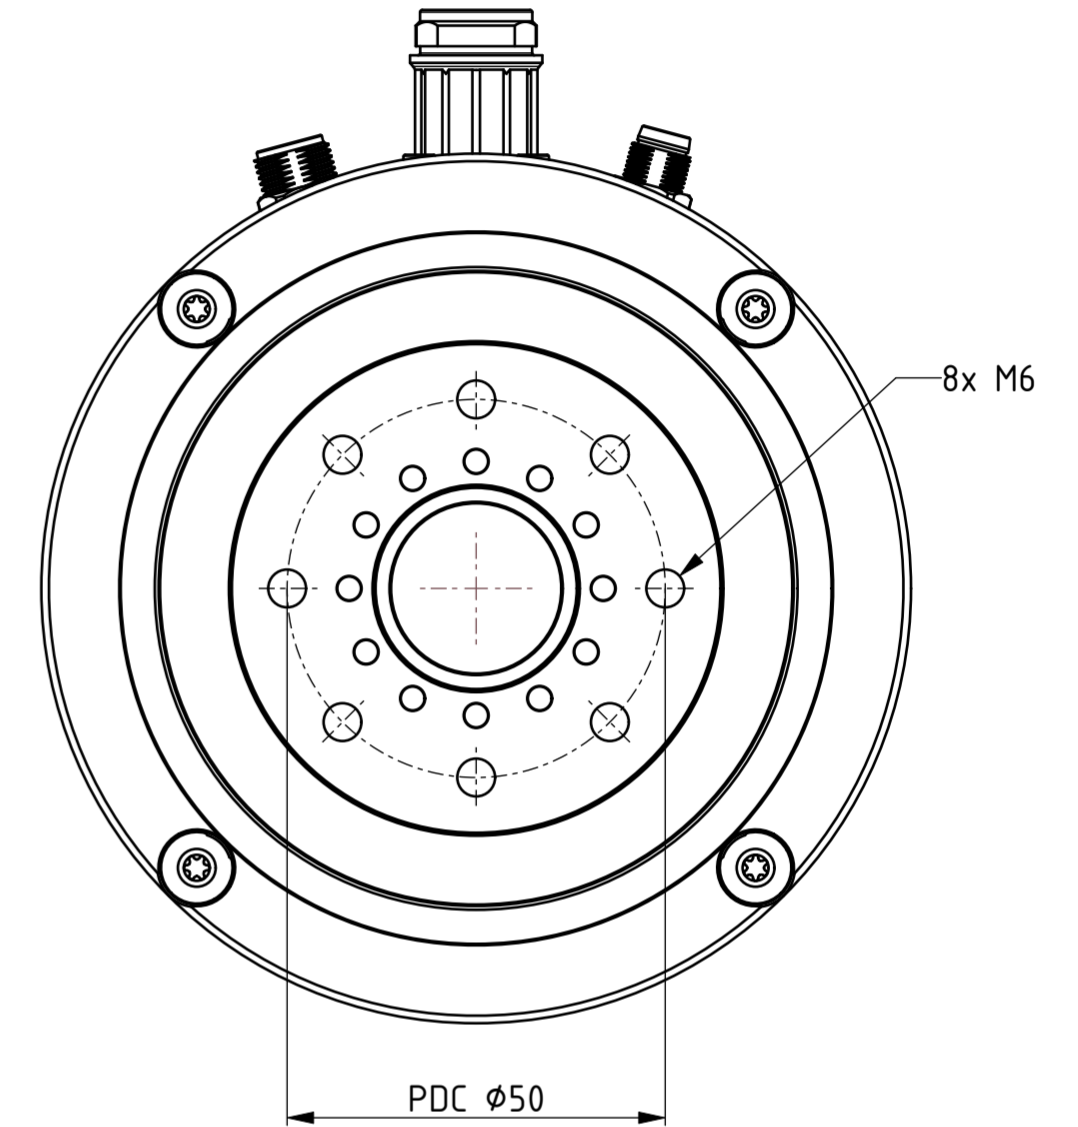

SCALE 1:2

SCALE 1:2

Material	Rev	Status	Format	SAP ID	Koda/Code	Masa/Mass(kg)
	A	In Work	A2	0		5,82
Standard	ECN		Merilo Scale	Naziv/Title		
ISO 2768-mK			1:1	BL90 I 22.5		
	Datum Date	14.11.2025	List Sheet	1/1		
	Izdelal Created	Administrator Kolektor				
Hrapavost površine/Surface			KOLEKTOR			
ISO 1302	2D	0007007816_SW0003/.0				
	3D	0007007816_SW0003/.0				