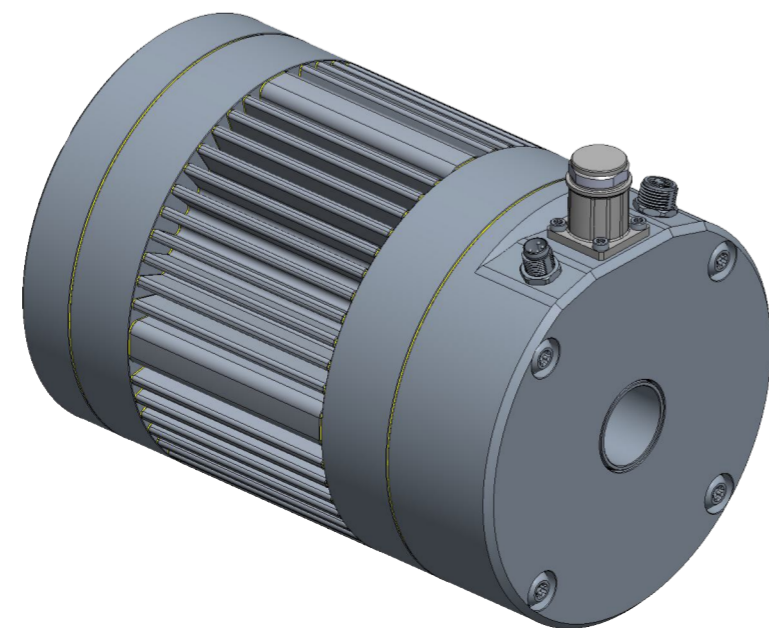

SCALE 1:2

SCALE 1:2

Material	Rev	Status	Format	SAP ID	Koda/Code	Masa/Mass(kg)
	A	In Work	A2	0		5,82
Standard	ECN		Merilo Scale	Naziv/Title		
ISO 2768-mK			1:1	BL90 I 22.5		
	Datum Date	14.11.2025	List Sheet	1/1		
	Izdelal Created	Administrator Kolektor				
Hrapavost površine/Surface			KOLEKTOR			
ISO 1302	2D	0007007816_SW0003/.0				
	3D	0007007816_SW0003/.0				