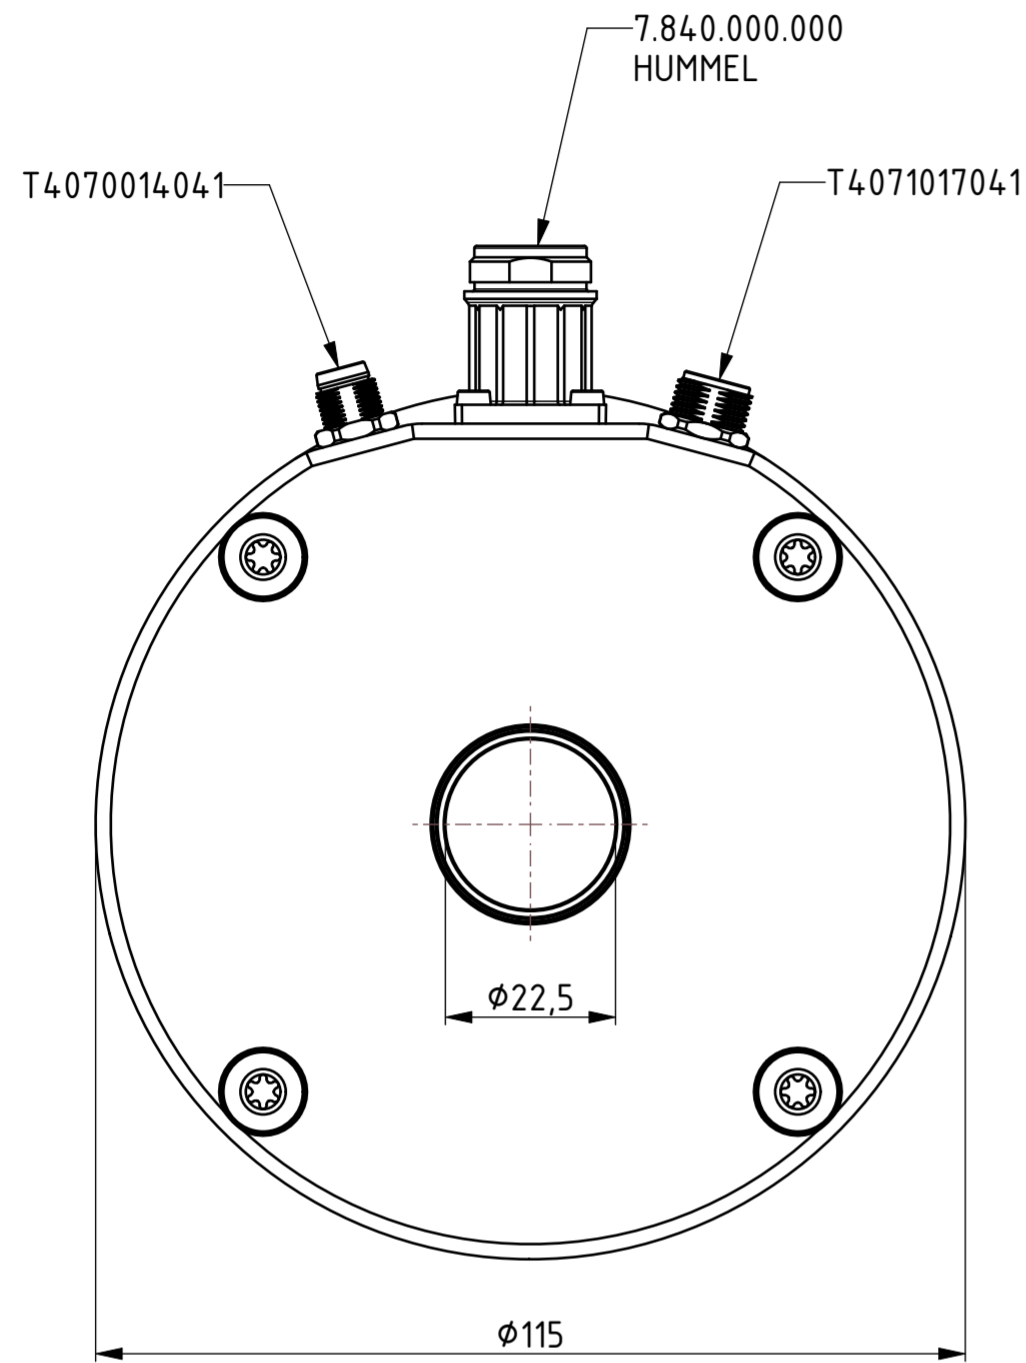

SCALE 1:2

SCALE 1:2

Material	Rev	Status	Format	SAP ID	Koda/Code	Masa/Mass(kg)
	A	In Work	A2	0		5,82
Standard	ECN		Merilo Scale	Naziv/Title		
ISO 2768-mK			1:1	BL90 I 22.5		
	Datum Date	14.11.2025	List Sheet	1/1		
	Izdelal Created	Administrator Kolektor				
Hrapavost površine/Surface			KOLEKTOR			
ISO 1302	2D	0007007816_SW0003/.0				
	3D	0007007816_SW0003/.0				