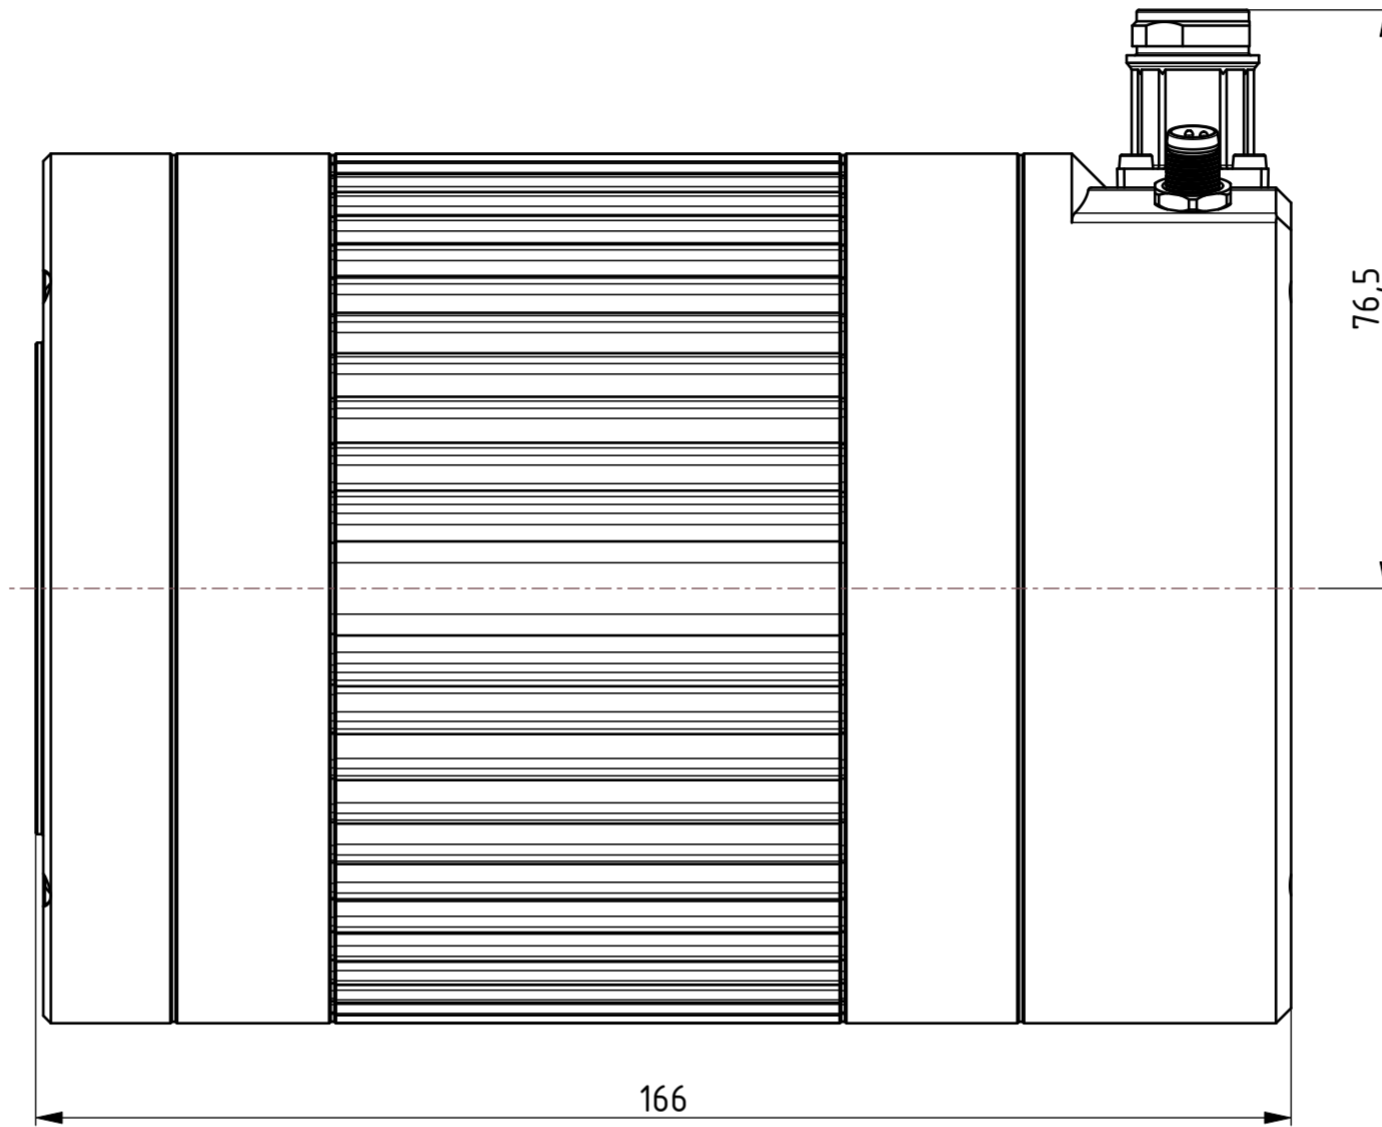

SCALE 1:2

SCALE 1:2

Material	Rev	Status	Format	SAP ID	Koda/Code	Masa/Mass(kg)
	A	In Work	A2	0		5,82
Standard	ECN		Merilo Scale	Naziv/Title		
ISO 2768-mK			1:1	BL90 I 22.5		
	Datum Date	14.11.2025	List Sheet	1/1		
	Izdelal Created	Administrator Kolektor				
Hrapavost površine/Surface			KOLEKTOR			
ISO 1302	2D	0007007816_SW0003/.0				
	3D	0007007816_SW0003/.0				