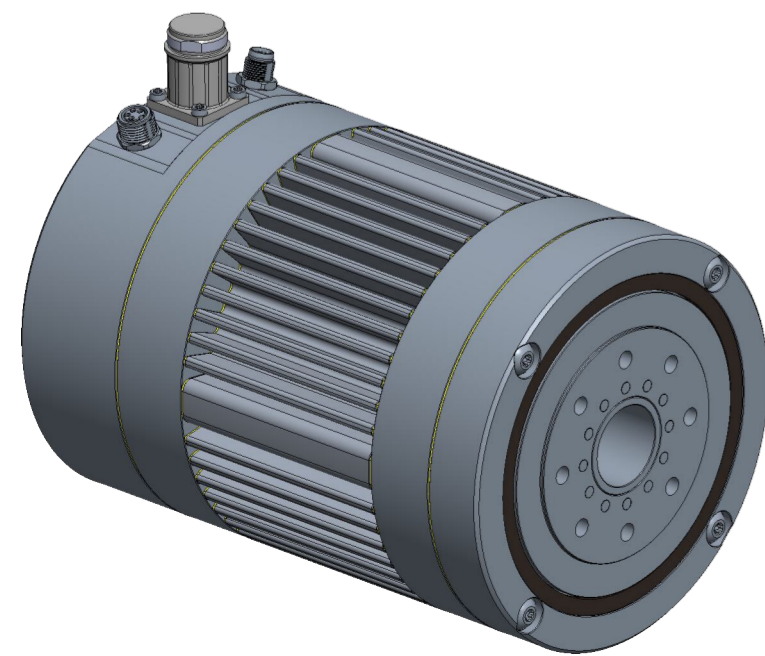

SCALE 1:2

SCALE 1:2

Material	Rev	Status	Format	SAP ID	Koda/Code	Masa/Mass(kg)
	A	In Work	A2	0		5,82
Standard	ECN		Merilo Scale	Naziv/Title		
ISO 2768-mK			1:1	BL90 I 22.5		
	Datum Date	14.11.2025	List Sheet	1/1		
	Izdelal Created	Administrator Kolektor				
Hrapavost površine/Surface			KOLEKTOR			
ISO 1302	2D	0007007816_SW0003/.0				
	3D	0007007816_SW0003/.0				